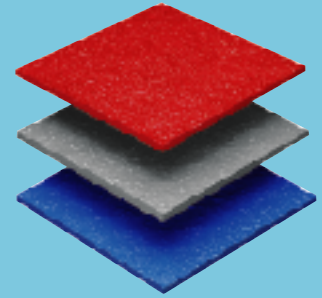

 **Rhino Linings**[®]
Die aufgespritzte Beschichtung

Rhino Linings "Tuff Stuff" für Pferde- und Tiertransporter

Tuff Stuff Beschichtungen machen den Innenraum geräuscharm und bieten einen standsicheren Untergrund für Pferde.